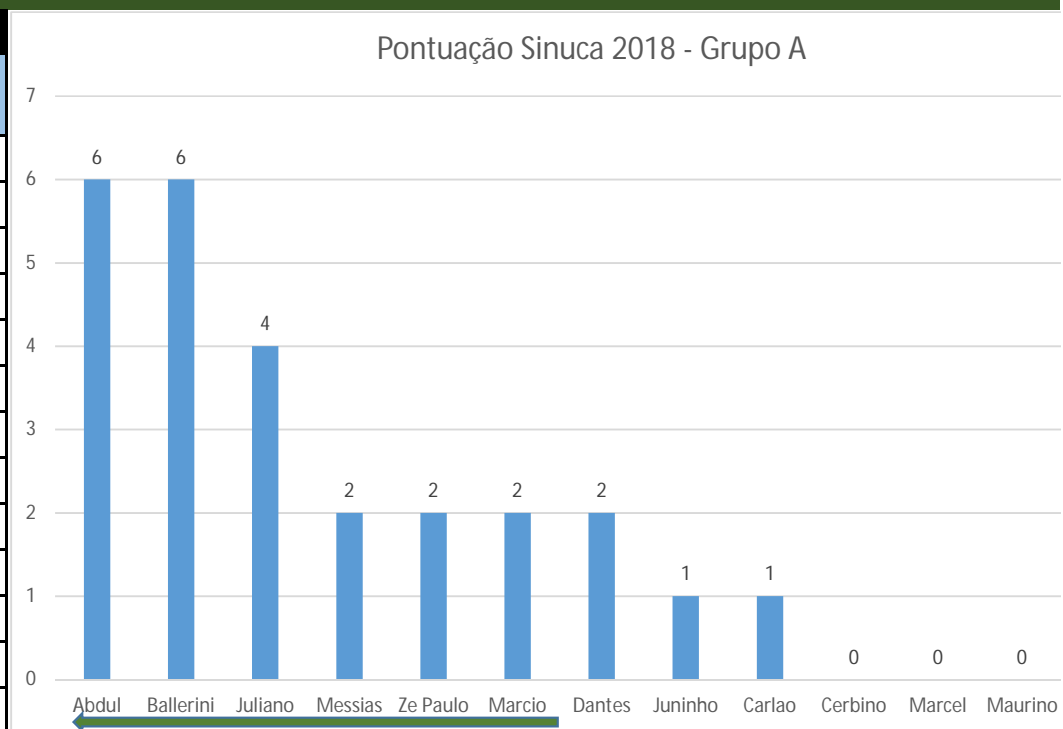

ESTATÍSTICAS JOGOS DE SINUCA - CAMPEONATO INDIVIDUAL 2018

Grupo A		Roda Máxima Disputada por Jogador = 12					
Adversários	V	D	Jogos	% Derrota	% Vitória	Pontos	Aprov.
Abdul	3	0	3	0%	100%	6	100%
Ballerini	3	1	4	25%	75%	6	75%
Juliano	2	0	2	0%	100%	4	100%
Messias	1	0	1	0%	100%	2	100%
Ze Paulo	1	0	1	0%	100%	2	100%
Marcio	1	0	1	0%	100%	2	100%
Dantes	1	1	2	50%	50%	2	50%
Juninho	0	2	2	100%	0%	1	25%
Carlao	0	3	3	100%	0%	1	17%
Cerbino	0	3	3	100%	0%	0	0%
Marcel	0	1	1	100%	0%	0	0%
Maurino	0	0	0	0%	0%	0	0%
Valter	0	1	1	100%	0%	0	0%

Grupo B		Roda Máxima Disputada por Jogador = 12					
Adversários	V	D	Jogos	% Derrota	% Vitória	Pontos	Aprov.
Biston	4	1	5	20%	80%	8	80%
Alexandre	3	1	4	25%	75%	7	88%
Ibraim	2	3	5	60%	40%	7	70%
Ferreira	3	0	3	0%	100%	6	100%
Tarcisio	2	1	3	33%	67%	4	67%
Joao	1	1	2	50%	50%	3	75%
Maia	1	0	1	0%	100%	2	100%
Leo	1	0	1	0%	100%	2	100%
Mateus	0	2	2	100%	0%	2	50%
Waguinho	0	1	1	100%	0%	1	50%
Beto	0	3	3	100%	0%	1	17%
Diego	0	4	4	100%	0%	1	13%
Ze Du	0	0	0	0%	0%	0	0%