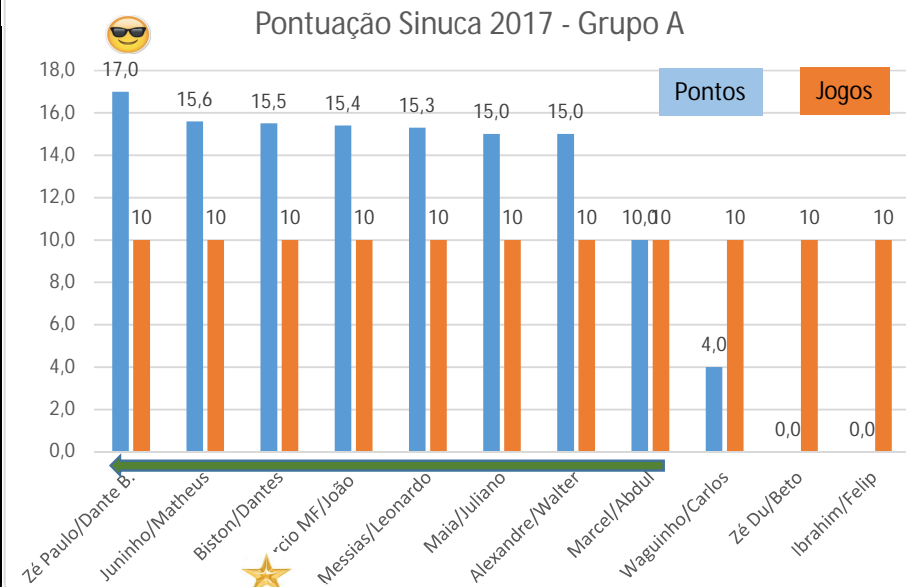

# ESTATÍSTICAS JOGOS DE SINUCA - CAMPEONATO DUPLA - 2018

Grupo A	Roda Máxima Disputada por dupla = 10						
	Adversários	V	D	Jogos	% Derrota	% Vitória	Pontos
Zé Paulo/Dante B.	8	2	10	20%	80%	17,0	85%
Juninho/Matheus	7	3	10	30%	70%	15,6	78%
Biston/Dantes	7	3	10	30%	70%	15,5	78%
Marcio MF/João	6	4	10	40%	60%	15,4	77%
Messias/Leonardo	6	4	10	40%	60%	15,3	77%
Maia/Juliano	6	4	10	40%	60%	15,0	75%
Alexandre/Walter	6	4	10	40%	60%	15,0	75%
Marcel/Abdul	4	6	10	60%	40%	10,0	50%
Waguinho/Carlos	1	9	10	90%	10%	4,0	20%
Zé Du/Beto	3	7	10	70%	30%	0,0	0%
Ibrahim/Felip	1	9	10	90%	10%	0,0	0%

Zona de Classificação